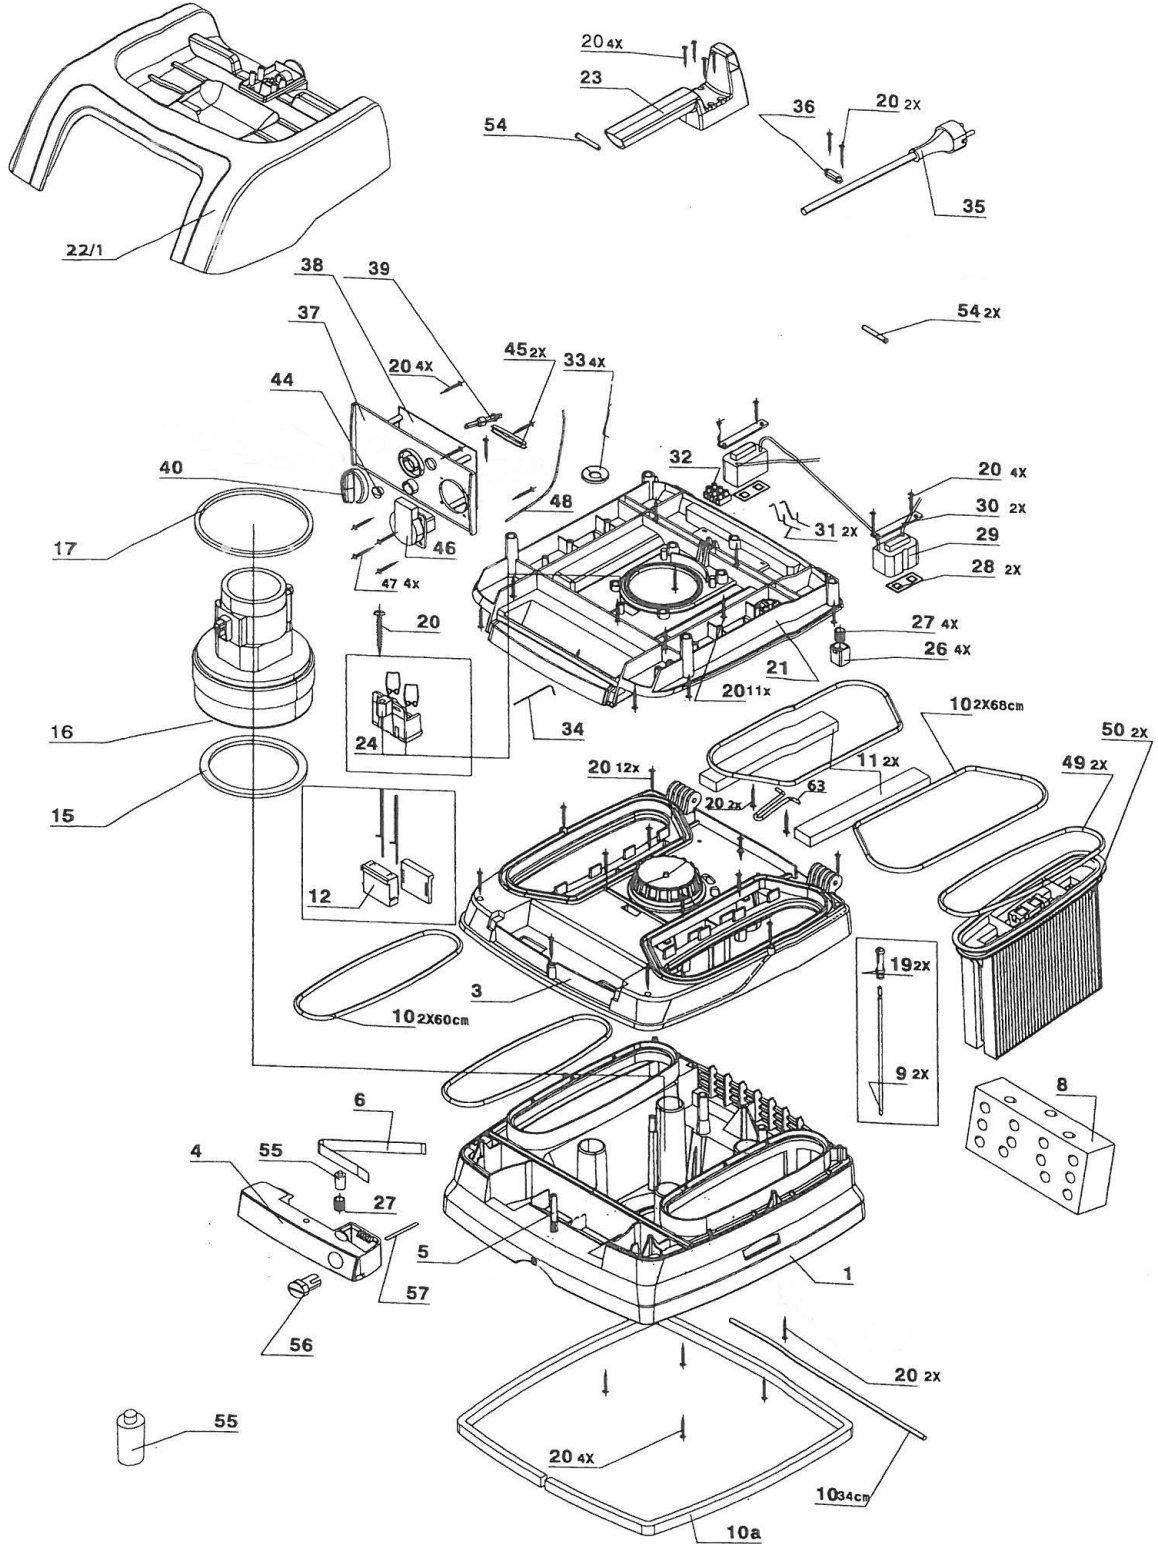

DSS 25 A DSS 50 A
Oberteil

DSS 25 A / DSS 50 A

Nr.	Bezeichnung	Bestellnr.	Stk	Nr.	Bezeichnung	Bestellnr.	Stk
1	Unterteil	61415468	1	30	Halteblech	61528595	2
2				31	Kontaktbügel	61535418	2
3	Motorgehäuse, grün	61552118	1	32	Klemme, 3-polig	61506104	1
4	Riegel	61535111	1	33	Scheibe	61536736	4
5	Brücke	61535494	1	34	Kontaktdraht	61535500	1
6	Blattfeder	61535395	1	35	Anschlußleitung - EU	61541754	1
7				36	Zugentlastungsschelle	61531137	1
8	Schalldämmung	61535616	1	37	Frontplatte	61416137	1
9	Elektrode	61557113	2	38	Elektronikplatine	61685526	1
10	Moosgummi	61543666	1	39	Schalterachse	61535524	1
10a	Moosgummi Vierkant	61549248	1	40	Schaltknebel	61419510	1
11	Motorschutzfilter	61535630	2	41			
12	Motorstecker	61417710	1	42			
13				43			
14				44	Stecklinse	61538945	1
15	Dichtring	61578651	1	45	Schalterfeder	61535531	2
16	Motorgebläse	61414775	1	46	Maschinensteckdose	61563954	1
	Ersatz Kohlebürsten 230V	61403762	1	47	Linse-Schraube 3,5x16	61706146	4
17	Dichtung oben	61518220	1	48	Unterdruckschlauch	61549262	1
18				49	Dichtungsring	61535548	2
19	Klemmhülse	61557120	2	50	Faltenfilter Polyester	Zubehör	2
20	Spax-Schraube 3,5x25	61706429	44	51			
21	Trägerplatte	61535135	1	52			
22	Deckel	61509051	1	53			
23	Griff, grün	61585161	1	54	Lagerbolzen	61535333	3
24	Motorsteckdose	61417707	1	55	Verriegelungsknopf	61543048	2
25				56	Verriegelungsstück	61543055	1
26	Druckstück	61535470	4	57	Riegelfeder	61543109	1
27	Druckfeder	61565569	5	63	Abstützung	61513485	1
28	Dichtung	61565514	2	63/+	Schraube	61706429	1
29	Rüttler	61640624	1	63/+	Scheibe	61711010	1